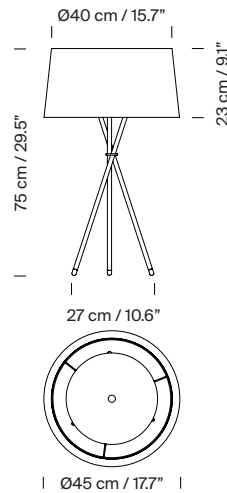

Model B: Trípode G6