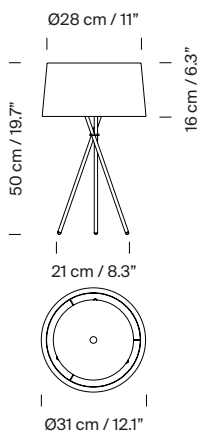

Trípode

Equipo Santa & Cole. 2002
Lámpara de sobremesa

Normativas:

Versión europea
UNE-EN 60598
UNE-EN 55015
UNE-EN 60529

Versión americana
Dry location only
UL-153
E-352592

Mantenimiento:

Limpiar con un paño suave. No utilizar productos amoniacales, disolventes o abrasivos.

Otros:

La lámpara se entrega en distintos embalajes.
Junto al producto se entregan las instrucciones de montaje.

Model A: Trípode M3